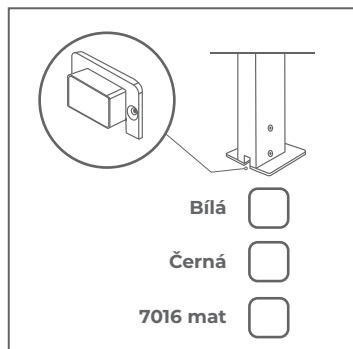

1. Model SB 400

ODTOKY ZE ŽLABŮ	
Připraveno ve žlabu zleva/zprava Bez otvorů (pouze odtok)	Odvodňovací otvor ve vzdálenosti [...] od zadní části k ose otvoru.
1	1 mm
2	2 mm
3	3 mm
4	4 mm

*Za příplatek plastový odtok

2. Varianta pergoly

Strana pro upevnění na stěnu

Strana odvodnění

Modulární systém?

4. Barvy

profilů	lamely
<input type="checkbox"/> Ral 9016 mat	<input type="checkbox"/>
<input type="checkbox"/> FSM 71319 struktura	<input type="checkbox"/>
<input type="checkbox"/> RAL 7016 mat	<input type="checkbox"/>
Jiná barva RAL* profilů	
<input type="text"/>	
Jiná barva RAL* lamel	
<input type="text"/>	

* za příplatek

5. Barvy krytu odtoku

6. Směr otevírání lamel

7. Sklon střechy

Rovná střecha

Šikmá střecha směrem K MOTORU

Šikmá střecha směrem OD motoru*

* standardně šikmá střecha směrem OD motoru