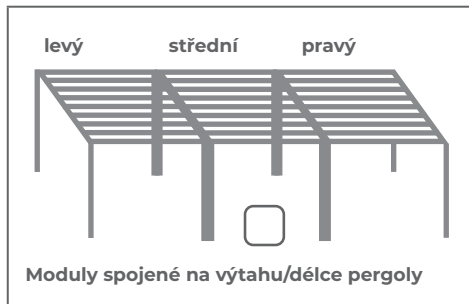

2. Varianta pergoly

Strana pro upevnění na stěnu

Strana odvodnění

Modulární systém?

4. Barvy

profilů	lamely
<input type="checkbox"/> Ral 9016 mat	<input type="checkbox"/>
<input type="checkbox"/> FSM 71319 struktura	<input type="checkbox"/>
<input type="checkbox"/> RAL 7016 mat	<input type="checkbox"/>
Jiná barva RAL* profilů	
<input type="text"/>	
Jiná barva RAL* lamel	
<input type="text"/>	

* za příplatek

5. Barvy krytu odtoku

6. Směr otevírání lamel

7. Sklon střechy

Rovná střecha

Šikmá střecha směrem K MOTORU

Šikmá střecha směrem OD motoru*

* standardně šikmá střecha směrem OD motoru