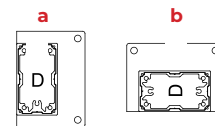

* za příplatek

5. Barvy krytu odtoku

6. Směr otevírání lamel

7. Sklon střechy

Rovná střecha

Šikmá střecha směrem K MOTORU

Šikmá střecha směrem OD motoru*

* standardně šikmá střecha směrem OD motoru

** Příčný sklon 20 mm pro konce střechy

8. Patky

OZNAČTE SMĚR ODVODU VODY

* Odvodnění na širší straně sloupu za příplatek

9. Zadejte typ patky do příslušných bílých políček, pro každý objednaný modul (max. 4 na jednom formuláři).

*DODATEČNÉ SLOUPY (BEZ ODVODNĚNÍ) ZA PŘÍPLATEK

UMÍSTĚNÍ DODATEČNÝCH SLOUPŮ

10. Rozměry

l.p	Šířka max. 4000 mm	Výťah/Délka max. 7000 mm	Světlá výška max. 2800 mm	Strana motoru levá/pravá	Strana pro upevnění na stěnu levá/ pravá přední/ zadní	Odtoková strana levá/ pravá přední/ zadní	Modul: 1. Jednotlivý 2. Levý/střední/pravý 3. Přední/střední/zadní	Mezisloupec levá/pravá přední/zadní	mezisloupec Symetrický nebo uveďte vzdálenost od mezilehlého sloupu ***
1									
2									
3									
4									