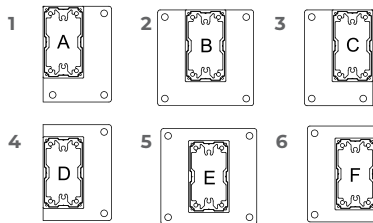

2. Varianta pergoly

Strana pro upevnění na stěnu

Strana odvodnění

Modulární systém?

4. Barvy

profilů	lamely
<input type="checkbox"/> Ral 9016 mat	<input type="checkbox"/>
<input type="checkbox"/> FSM 71319 struktura	<input type="checkbox"/>
<input type="checkbox"/> RAL 7016 mat	<input type="checkbox"/>
Jiná barva RAL* profilů	
<input type="text"/>	
Jiná barva RAL* lamel	
<input type="text"/>	

* za příplatek

5. Barvy krytu odtoku

6. Směr otevírání lamel

7. Sklon střechy

Rovná střecha

Šikmá střecha směrem K MOTORU

Šikmá střecha směrem OD motoru*

* standardně šikmá střecha směrem OD motoru

** Příčný sklon 20 mm pro konce střechy

8. Patky

OZNAČTE SMĚR ODVODU VODY

* Odvodnění na širší straně sloupu za příplatek

9. Zadejte typ patky do příslušných bílých políček, pro každý objednaný modul (max. 4 na jednom formuláři).

*DODATEČNÉ SLOUPY (BEZ ODVODNĚNÍ) ZA PŘÍPLATEK

UMÍSTĚNÍ DODATEČNÝCH SLOUPŮ

10. Rozměry

l.p	Šířka max. 4000 mm	Výťah/Délka max. 7000 mm	Světlá výška max. 2800 mm	Strana motoru levá/pravá	Strana pro upevnění na stěnu levá/ pravá přední/ zadní	Odtoková strana levá/ pravá přední/ zadní	Modul: 1. Jednotlivý 2. Levý/střední/pravý 3. Přední/střední/zadní	Mezisloupec levá/pravá přední/zadní	mezisloupec Symetrický nebo uveďte vzdálenost od mezilehlého sloupu ***
1									
2									
3									
4									