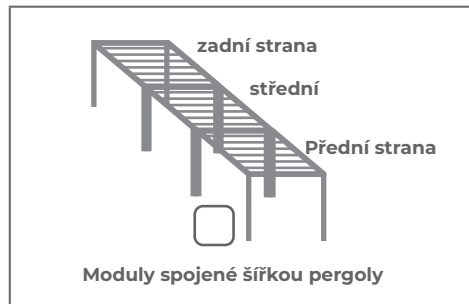

2. Varianta pergoly

Strana pro upevnění na stěnu

Strana odvodnění

Modulární systém?

4. Barvy

profilů	lamely
<input type="checkbox"/> Ral 9016 mat	<input type="checkbox"/>
<input type="checkbox"/> FSM 71319 struktura	<input type="checkbox"/>
<input type="checkbox"/> RAL 7016 mat	<input type="checkbox"/>
Jiná barva RAL* profilů	
<input type="text"/>	
Jiná barva RAL* lamel	
<input type="text"/>	

* za příplatek

5. Barvy krytu odtoku

6. Směr otevírání lamel

7. Sklon střechy

Rovná střecha

Šikmá střecha směrem K MOTORU

Šikmá střecha směrem OD motoru*

* standardně šikmá střecha směrem OD motoru

** Příčný sklon 20 mm pro konce střechy

8. Patky

OZNAČTE SMĚR ODVODU VODY

* Odvodnění na širší straně sloupu za příplatek

9. Zadejte typ patky do příslušných bílých políček, pro každý objednaný modul (max. 4 na jednom formuláři).