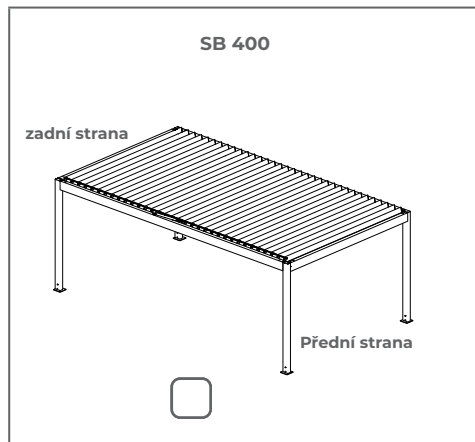

1. Model SB 400

ODTOKY ZE ŽLABŮ	
Připraveno ve žlabu zleva/zprava Bez otvorů (pouze odtok)	Odvodňovací otvor ve vzdálenosti [...] od zadní části k ose otvoru.
1	1 mm
2	2 mm
3	3 mm
4	4 mm

*Za příplatek plastový odtok

2. Varianta pergoly

Strana pro upevnění na stěnu

Strana odvodnění

Modulární systém?

4. Barvy

profilů	lamely
<input type="checkbox"/> Ral 9016 mat	<input type="checkbox"/>
<input type="checkbox"/> FSM 71319 struktura	<input type="checkbox"/>
<input type="checkbox"/> RAL 7016 mat	<input type="checkbox"/>
Jiná barva RAL* profilů	
<input type="text"/>	
Jiná barva RAL* lamel	
<input type="text"/>	