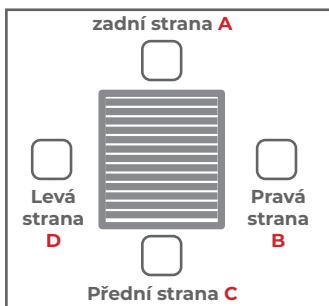

1. Model SB 400

ODTOKY ZE ŽLABŮ	
Připraveno ve žlabu zleva/zprava Bez otvorů (pouze odtok)	Odvodňovací otvor ve vzdálenosti [...] od zadní části k ose otvoru.
1	1 mm
2	2 mm
3	3 mm
4	4 mm

*Za příplatek plastový odtok

2. Varianta pergoly

Strana pro upevnění na stěnu

Strana odvodnění

Modulární systém?

4. Barvy

profilů	lamely
<input type="checkbox"/> Ral 9016 mat	<input type="checkbox"/>
<input type="checkbox"/> FSM 71319 struktura	<input type="checkbox"/>
<input type="checkbox"/> RAL 7016 mat	<input type="checkbox"/>
Jiná barva RAL* profilů	
<input type="text"/>	
Jiná barva RAL* lamel	
<input type="text"/>	

* za příplatek

5. Barvy krytu odtoku

6. Směr otevírání lamel

7. Sklon střechy

Rovná střecha

Šikmá střecha směrem K MOTORU

Šikmá střecha směrem OD motoru*

* standardně šikmá střecha směrem OD motoru