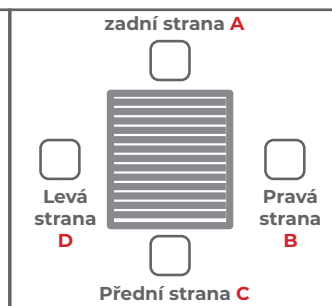

1. Model SB 400

ODTOKY ZE ŽLABŮ	
Připraveno ve žlabu zleva/zprava Bez otvorů (pouze odtok)	Odvodňovací otvor ve vzdálenosti [...] od zadní části k ose otvoru.
1	1 mm
2	2 mm
3	3 mm
4	4 mm

*Za příplatek plastový odtok

2. Varianta pergoly

Strana pro upevnění na stěnu

Strana odvodnění

Modulární systém?

4. Barvy

profilů	lamely
<input type="checkbox"/> Ral 9016 mat	<input type="checkbox"/>
<input type="checkbox"/> FSM 71319 struktura	<input type="checkbox"/>
<input type="checkbox"/> RAL 7016 mat	<input type="checkbox"/>
Jiná barva RAL* profilů	
<input type="text"/>	
Jiná barva RAL* lamel	
<input type="text"/>	

* za příplatek

5. Barvy krytu odtoku

6. Směr otevírání lamel

7. Sklon střechy

Rovná střecha

Šikmá střecha směrem K MOTORU

Šikmá střecha směrem OD motoru*

* standardně šikmá střecha směrem OD motoru