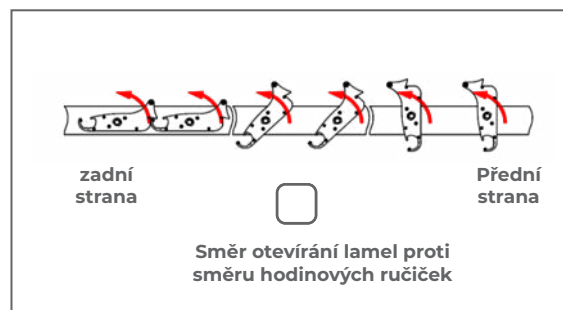

1. Model SB 400

ODTOKY ZE ŽLABŮ	
Připraveno ve žlabu zleva/zprava Bez otvorů (pouze odtok)	Odvodňovací otvor ve vzdálenosti [...] od zadní části k ose otvoru.
1	1 mm
2	2 mm
3	3 mm
4	4 mm

*Za příplatek plastový odtok

2. Varianta pergoly

Strana pro upevnění na stěnu

Strana odvodnění

Modulární systém?

4. Barvy

profilů	lamely
<input type="checkbox"/> Ral 9016 mat	<input type="checkbox"/>
<input type="checkbox"/> FSM 71319 struktura	<input type="checkbox"/>
<input type="checkbox"/> RAL 7016 mat	<input type="checkbox"/>
Jiná barva RAL* profilů	
<input type="text"/>	
Jiná barva RAL* lamel	
<input type="text"/>	

* za příplatek

5. Barvy krytu odtoku

6. Směr otevírání lamel

7. Sklon střechy

Rovná střecha

Šikmá střecha směrem K MOTORU

Šikmá střecha směrem OD motoru*

* standardně šikmá střecha směrem OD motoru

** Příčný sklon 20 mm pro konce střechy

8. Patky

OZNAČTE SMĚR ODVODU VODY

* Odvodnění na širší straně sloupu za příplatek

9. Zadejte typ patky do příslušných bílých políček, pro každý objednaný modul (max. 4 na jednom formuláři).