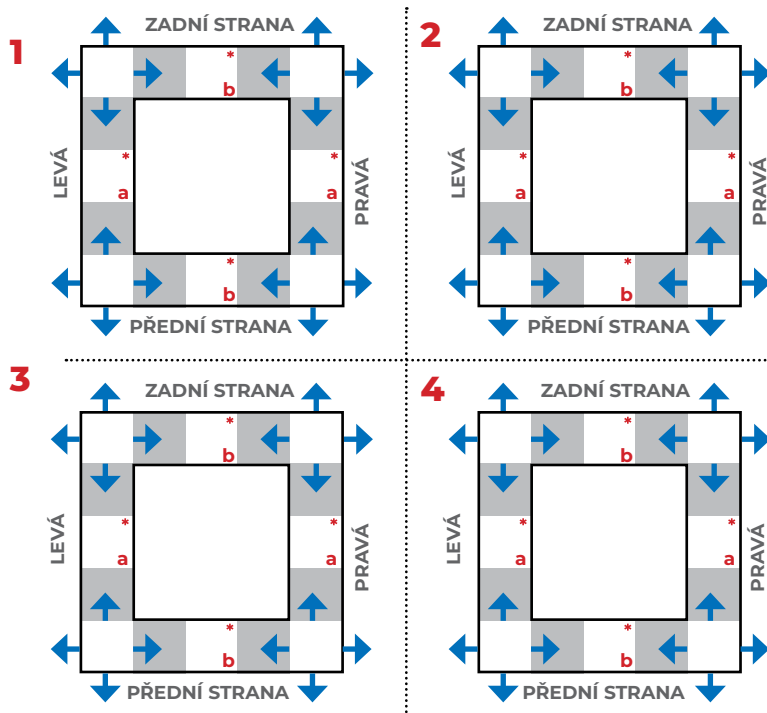

2. Varianta pergoly

Strana pro upevnění na stěnu

Strana odvodnění

Modulární systém?

4. Barvy

profilů	lamely
<input type="checkbox"/> Ral 9016 mat	<input type="checkbox"/>
<input type="checkbox"/> FSM 71319 struktura	<input type="checkbox"/>
<input type="checkbox"/> RAL 7016 mat	<input type="checkbox"/>
Jiná barva RAL* profilů	
<input type="text"/>	
Jiná barva RAL* lamel	
<input type="text"/>	

* za příplatek

5. Barvy krytu odtoku

6. Směr otevírání lamel

7. Sklon střechy

Rovná střecha

Šikmá střecha směrem K MOTORU

Šikmá střecha směrem OD motoru*

* standardně šikmá střecha směrem OD motoru

** Příčný sklon 20 mm pro konce střechy

8. Patky

OZNAČTE SMĚR ODVODU VODY

* Odvodnění na širší straně sloupu za příplatek

9. Zadejte typ patky do příslušných bílých políček, pro každý objednaný modul (max. 4 na jednom formuláři).

*DODATEČNÉ SLOUPY (BEZ ODVODNĚNÍ) ZA PŘÍPLATEK

UMÍSTĚNÍ DODATEČNÝCH SLOUPŮ

10. Rozměry

l.p	Šířka max. 4000 mm	Výťah/Délka max. 7000 mm	Světlá výška max. 2800 mm	Strana motoru levá/pravá	Strana pro upevnění na stěnu levá/ pravá přední/ zadní	Odtoková strana levá/ pravá přední/ zadní	Modul: 1. Jednotlivý 2. Levý/střední/pravý 3. Přední/střední/zadní	Mezisloupec levá/pravá přední/zadní	mezisloupec Symetrický nebo uveďte vzdálenost od mezilehlého sloupu ***
1									
2									
3									
4									