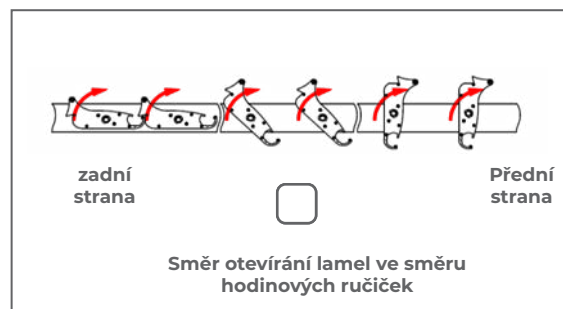

1. Model SB 400

ODTOKY ZE ŽLABŮ	
Připraveno ve žlabu zleva/zprava Bez otvorů (pouze odtok)	Odvodňovací otvor ve vzdálenosti [...] od zadní části k ose otvoru.
1	1 mm
2	2 mm
3	3 mm
4	4 mm

*Za příplatek plastový odtok

2. Varianta pergoly

Strana pro upevnění na stěnu

Strana odvodnění

Modulární systém?

4. Barvy

profilů	lamely
<input type="checkbox"/> Ral 9016 mat	<input type="checkbox"/>
<input type="checkbox"/> FSM 71319 struktura	<input type="checkbox"/>
<input type="checkbox"/> RAL 7016 mat	<input type="checkbox"/>
Jiná barva RAL* profilů	
<input type="text"/>	
Jiná barva RAL* lamel	
<input type="text"/>	

* za příplatek

5. Barvy krytu odtoku

6. Směr otevírání lamel

7. Sklon střechy

Rovná střecha

Šikmá střecha směrem K MOTORU

Šikmá střecha směrem OD motoru*

* standardně šikmá střecha směrem OD motoru

** Příčný sklon 20 mm pro konce střechy

8. Patky

OZNAČTE SMĚR ODVODU VODY

* Odvodnění na širší straně sloupu za příplatek

9. Zadejte typ patky do příslušných bílých políček, pro každý objednaný modul (max. 4 na jednom formuláři).