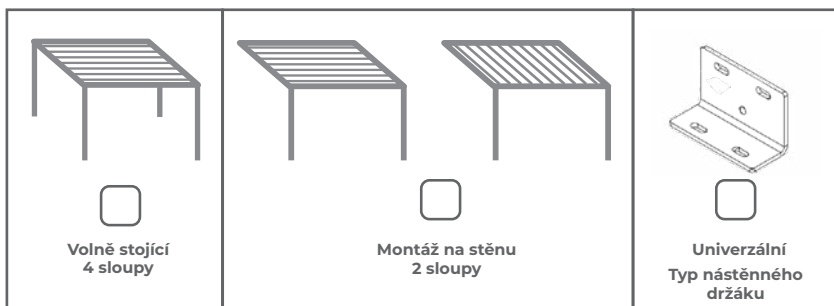

1. Model SB 400

ODTOKY ZE ŽLABŮ	
Připraveno ve žlabu zleva/zprava Bez otvorů (pouze odtok)	Odvodňovací otvor ve vzdálenosti [...] od zadní části k ose otvoru.
1	1 mm
2	2 mm
3	3 mm
4	4 mm

*Za příplatek plastový odtok

2. Varianta pergoly

Strana pro upevnění na stěnu

Strana odvodnění

Modulární systém?

4. Barvy

profilů	lamely
<input type="checkbox"/> Ral 9016 mat	<input type="checkbox"/>
<input type="checkbox"/> FSM 71319 struktura	<input type="checkbox"/>
<input type="checkbox"/> RAL 7016 mat	<input type="checkbox"/>
Jiná barva RAL* profilů	
<input type="text"/>	
Jiná barva RAL* lamel	
<input type="text"/>	

* za příplatek

5. Barvy krytu odtoku

6. Směr otevírání lamel

7. Sklon střechy

Rovná střecha

Šikmá střecha směrem K MOTORU

Šikmá střecha směrem OD motoru*

* standardně šikmá střecha směrem OD motoru

*DODATEČNÉ SLOUPY (BEZ ODVODNĚNÍ) ZA PŘÍPLATEK

UMÍSTĚNÍ DODATEČNÝCH SLOUPŮ

10. Rozměry

l.p	Šířka max. 4000 mm	Výťah/Délka max. 7000 mm	Světlá výška max. 2800 mm	Strana motoru levá/pravá	Strana pro upevnění na stěnu levá/ pravá přední/ zadní	Odtoková strana levá/ pravá přední/ zadní	Modul: 1. Jednotlivý 2. Levý/střední/pravý 3. Přední/střední/zadní	Mezisloupec levá/pravá přední/zadní	mezisloupec Symetrický nebo uveďte vzdálenost od mezilehlého sloupu ***
1									
2									
3									
4									